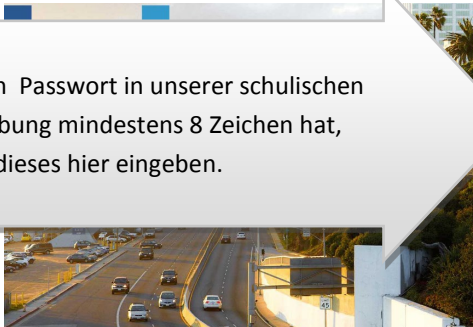

Nutzung von Office365

Gib im Browser ein:
<https://login.microsoftonline.com/>

Wenn dein Passwort in unserer schulischen Lernumgebung mindestens 8 Zeichen hat, musst du dieses hier eingeben.

Dein Benutzername setzt sich aus den ersten drei Buchstaben deines Vornamens gefolgt von den ersten drei Buchstaben deines Nachnamens zzgl. @daltongymnasium-alsdorf.de zusammen.