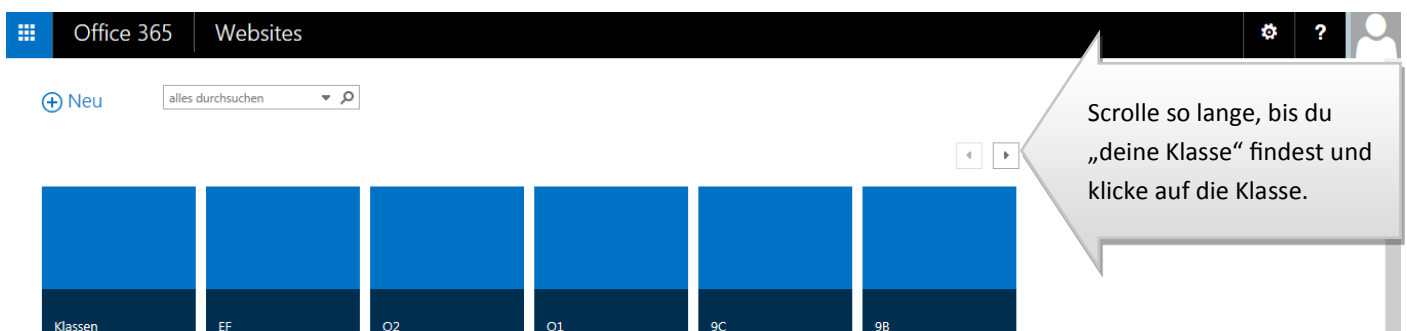

Nutzung von Office365

Gib im Browser ein:
<https://login.microsoftonline.com/>

Wenn dein Passwort in unserer schulischen Lernumgebung mindestens 8 Zeichen hat, musst du dieses hier eingeben.

Dein Benutzername setzt sich aus den ersten drei Buchstaben deines Vornamens gefolgt von den ersten drei Buchstaben deines Nachnamens zzgl. @daltongymnasium-alsdorf.de zusammen.

Bsp: Max Mustermann hätte die Mailadresse `maxmus@daltongymnasium-alsdorf.de`

Klicke auf Websites

Scrolle so lange, bis du „deine Klasse“ findest und klicke auf die Klasse.